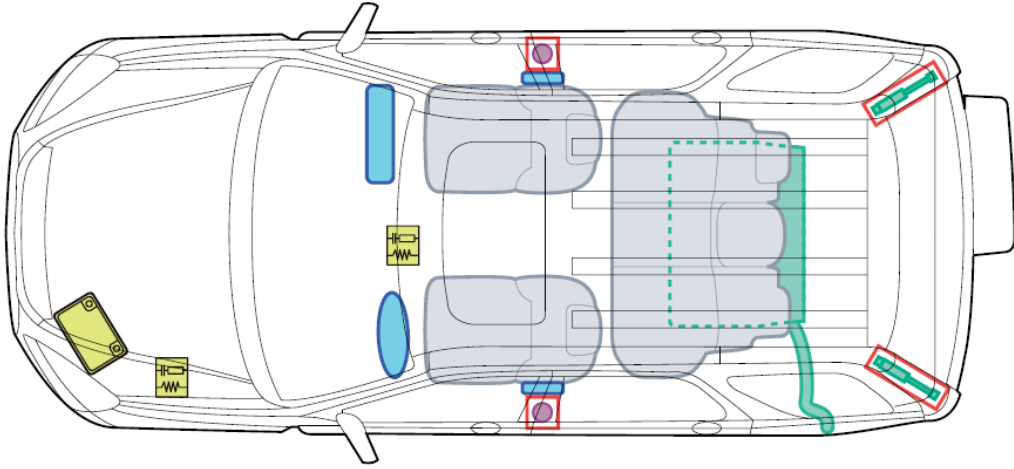

HONDA

CR-V

(RD8 5 puertas, 2002-2004)

Legenda

ver: 03/2011

	Airbag		Refuerzos estructurales		Unidad de control		Generador de gas
	Dispositivo llenado de gas		Batería		Protección antivuelco activa		Tensor del cinturón de seguridad
	Tensor del cinturón de seguridad		Depósito de combustible		Depósito de gas (NGT/LPG)		Válvula de seguridad (NGT/LPG)
	Componente de Alto Voltaje		Cable de Alto Voltaje		Punto de desconexión del Alto Voltaje		Batería de Alto Voltaje