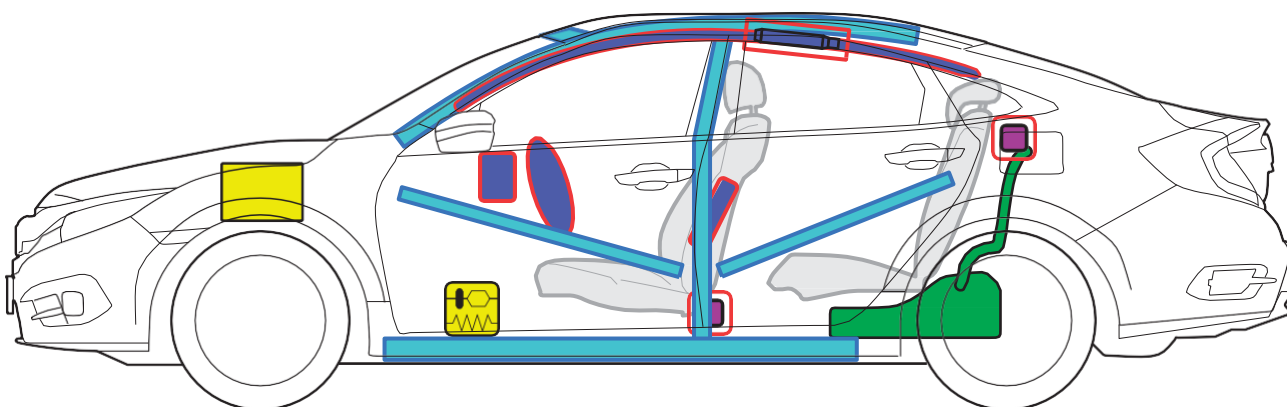

## Civic 4D Diesel (FC8, 2018- )

### Leyenda

	Airbag		Refuerzo de la estructura		Unidad de control
	Generador de gas		Conducto de llenado de combustible		Batería de 12 voltios
	Tensor del cinturón de seguridad		Depósito combustible		Capó abatible