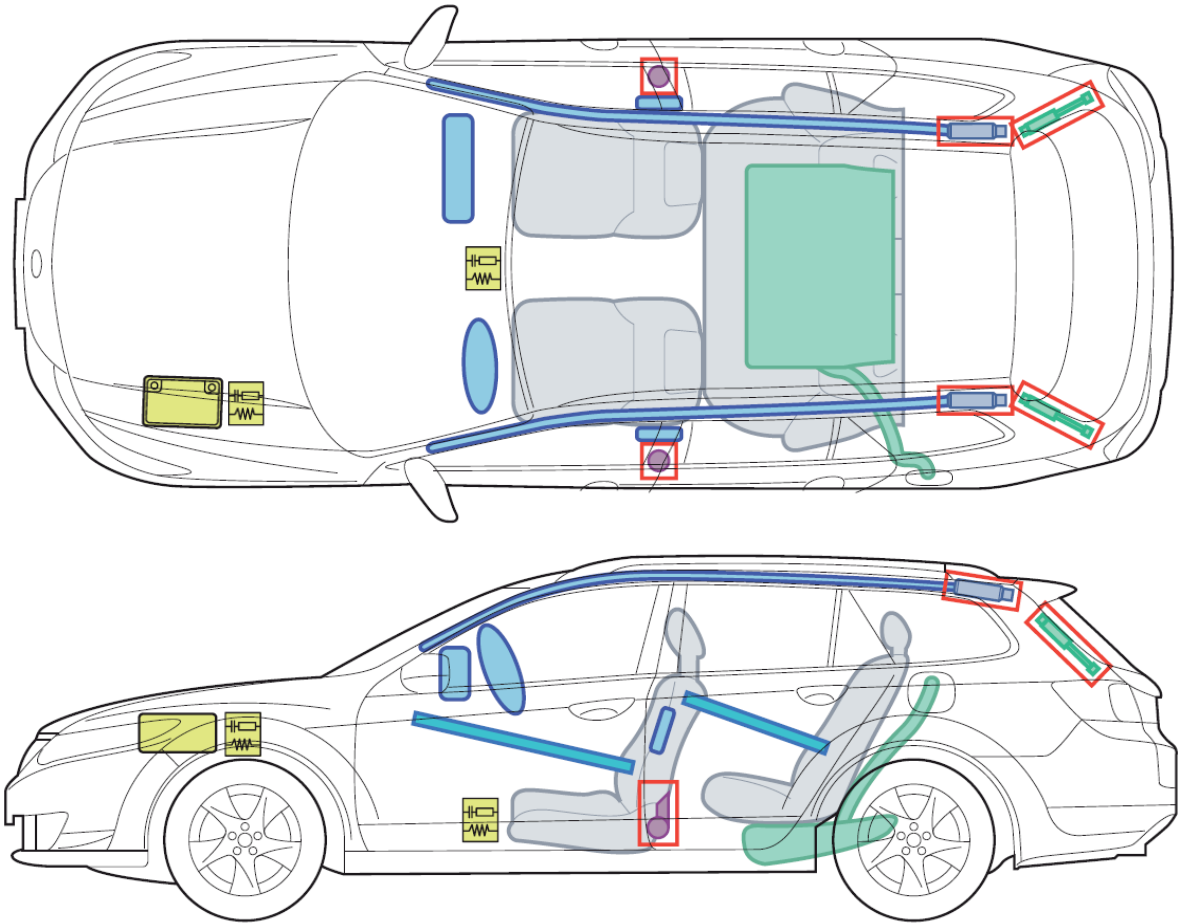

HONDA

ACCORD TOURER

(CW1 / CW2 / CW3 5 puertas, desde 2009)

Legenda

ver: 08/2009

	Airbag		Refuerzos estructurales		Unidad de control		Generador de gas
	Dispositivo llenado de gas		Batería		Protección antivuelco activa		Tensor del cinturón de seguridad
	Tensor del cinturón de seguridad		Depósito de combustible		Depósito de gas (NGT/LPG)		Válvula de seguridad (NGT/LPG)
	Componente de Alto Voltaje		Cable de Alto Voltaje		Punto de desconexión del Alto Voltaje		Batería de Alto Voltaje